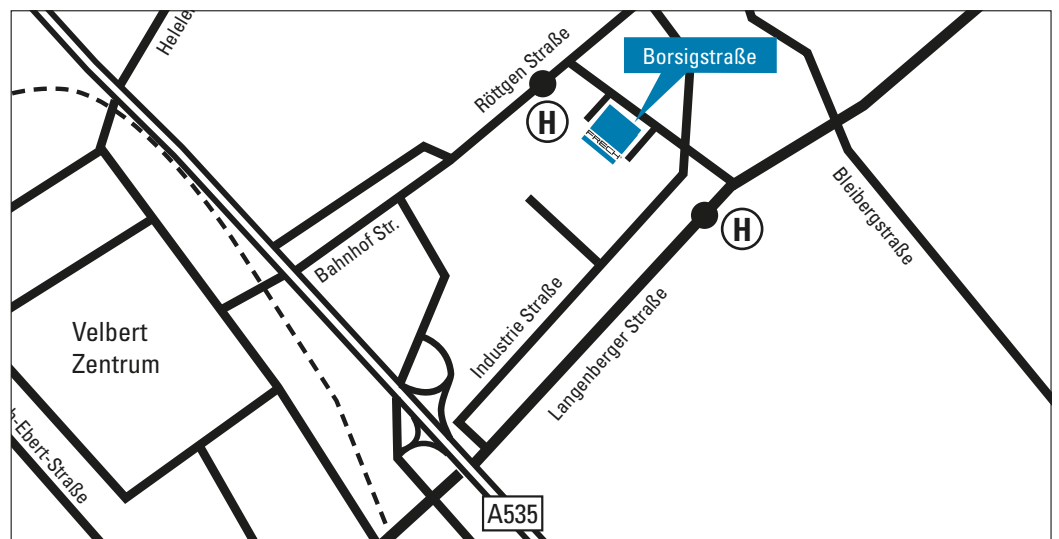

So kommen Sie zu Frech-NRW

Mit dem Auto

Mit der Bahn /
mit dem Bus

zur
Oskar Frech GmbH + Co. KG
Borsigstr. 15
42551 Velbert

im
Vertriebs- und Service Center
im Industriegebiet Röbbek