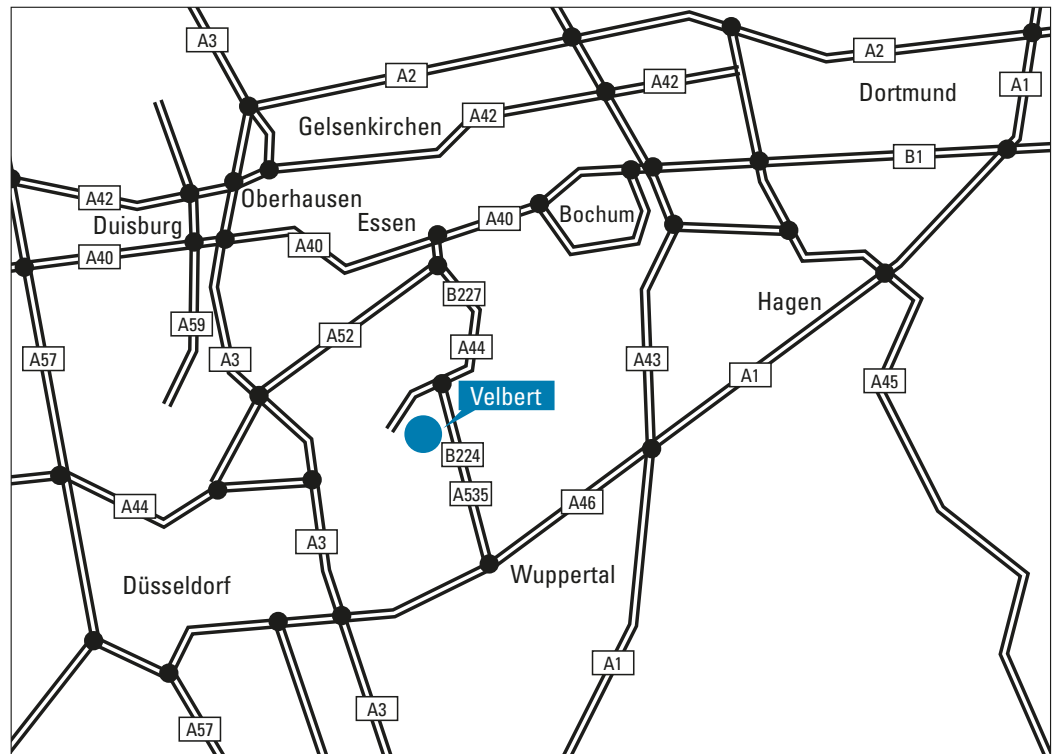

So kommen Sie zu Frech-NRW

Mit dem Auto

Mit der Bahn /
mit dem Bus

zur
Oskar Frech GmbH + Co. KG
Borsigstr. 15
42551 Velbert

im
Vertriebs- und Service Center
im Industriegebiet Röbbek