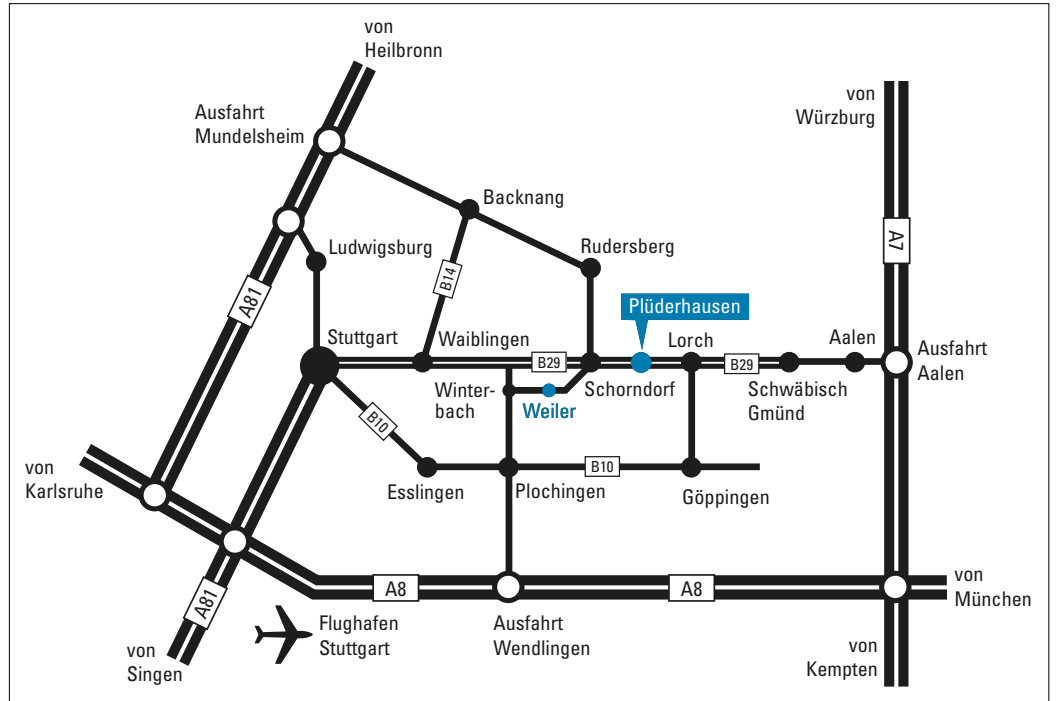

# So kommen Sie zu Frech-Plüderhausen

Mit dem Auto

Mit dem Flugzeug /  
mit der Bahn

ZUR  
Oskar Frech GmbH + Co. KG  
**Oskar-Frech-Platz 1**  
**73655 Plüderhausen**  
Telefon (0 71 81) 702-0

für Navigation:  
gegenüber Heusee 14