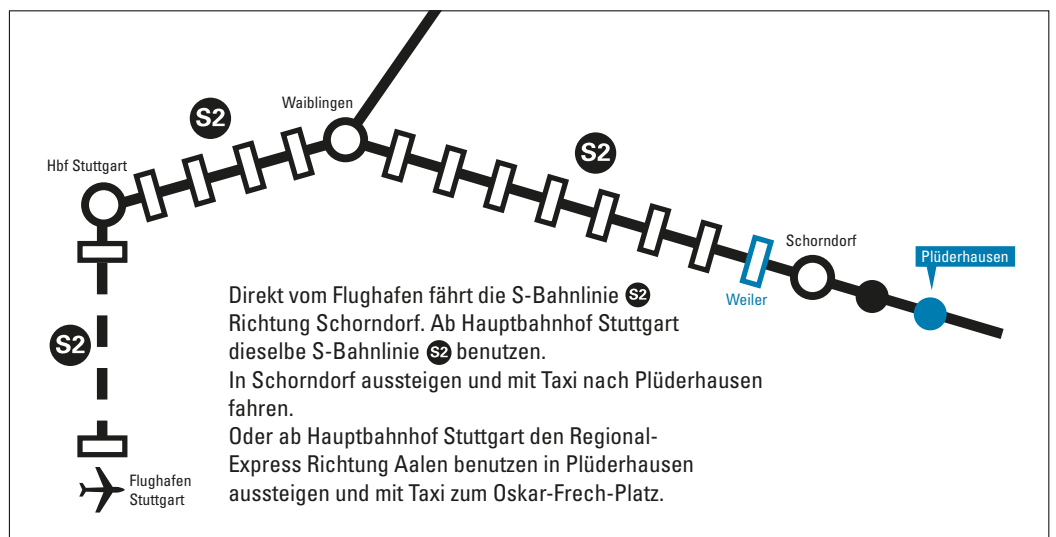

# So kommen Sie zu Frech-Plüderhausen

Mit dem Auto

Mit dem Flugzeug /  
mit der Bahn

ZUR  
Oskar Frech GmbH + Co. KG  
**Oskar-Frech-Platz 1**  
**73655 Plüderhausen**  
Telefon (0 71 81) 702-0

für Navigation:  
gegenüber Heusee 14