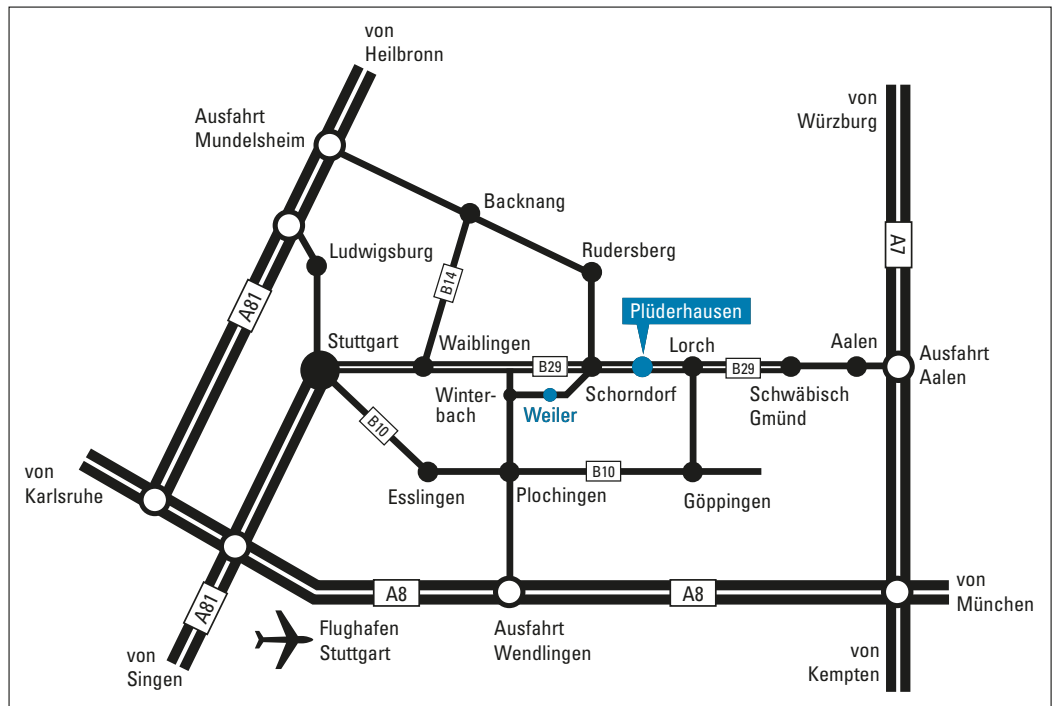

So kommen Sie zu unserem Frech-Aussenlager in Plüderhausen

Mit dem Auto

ZUR
Oskar Frech GmbH + Co. KG
Birkenallee 60
73655 Plüderhausen

das Frech-Aussenlager
befindet sich bei:
Erhardt Bischoff
GmbH & Co. KG